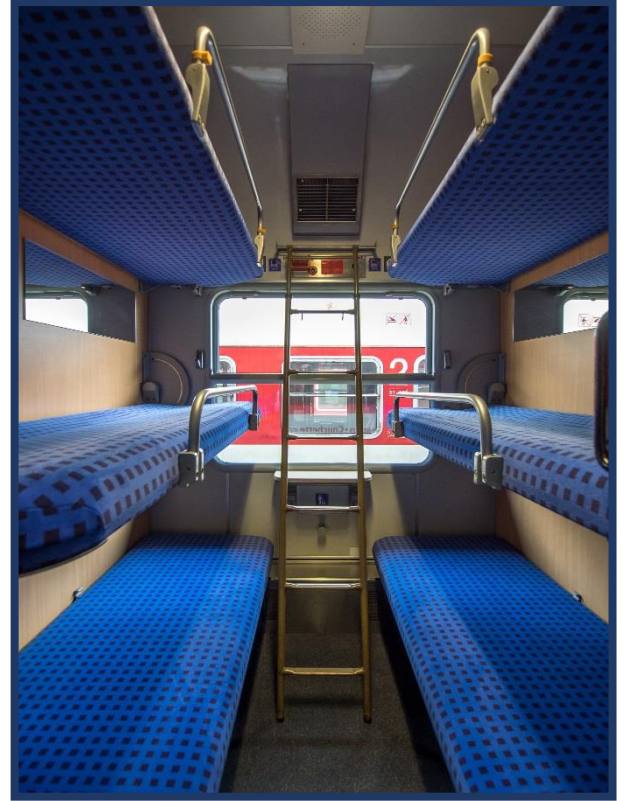

Bvcmz 248.5

WAGONSERVICE
TRAVEL
SPECIAL TRAINS

Klimatisierter Liegewagen

- Vmax 200 km/St.
- 10 Abteilen für Reisende, jeder Abteil hat 6 Liegeplätze
- 1 Begleiterabteil
- 2 x Vakuum-WC
- 3 x Waschräume
- Sitzmöglichkeit am Tag und Schlaf bei Nacht
- Kapazität max. 60 Leute
- Wagen erfüllen internationale technische -und Sicherheitsnormen RIC