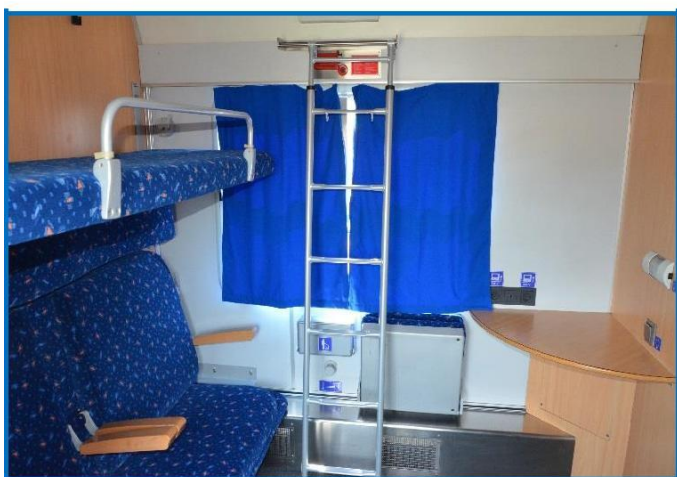

Bvcmbz 249.1

WAGONSERVICE
TRAVEL
SPECIAL TRAINS

Klimatizovaný ležadlový vozeň s oddielom a príslušenstvom pre osoby so zníženou pohyblivosťou

- V max 200 km/h
- 8 oddielov pre cestujúcich, každý oddiel má 6 ležadiel
- 1 oddiel pre invalidných cestujúcich pre 2 osoby
- 1 oddiel pre sprievodcu
- 1 x WC vákuové a umyváreň prispôbena špeciálnym potrebám
- 1 x WC vákuové
- 2 x umyváreň
- Možnosť sedenia cez deň a spania v noci
- Kapacita max 50 osôb
- Vozne spĺňajú medzinárodné technické a bezpečnostné predpisy RIC