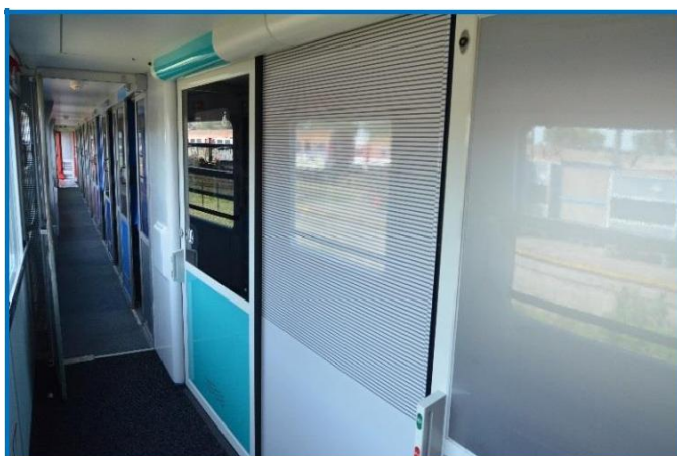

Bvcmbz 249.1

WAGONSERVICE
TRAVEL
SPECIAL TRAINS

Klimatizovaný ležadlový vozeň s oddielom a príslušenstvom pre osoby so zníženou pohyblivosťou

- V max 200 km/h
- 8 oddielov pre cestujúcich, každý oddiel má 6 ležadiel
- 1 oddiel pre invalidných cestujúcich pre 2 osoby
- 1 oddiel pre sprievodcu
- 1 x WC vákuové a umyváreň prispôbena špeciálnym potrebám
- 1 x WC vákuové
- 2 x umyváreň
- Možnosť sedenia cez deň a spania v noci
- Kapacita max 50 osôb
- Vozne spĺňajú medzinárodné technické a bezpečnostné predpisy RIC