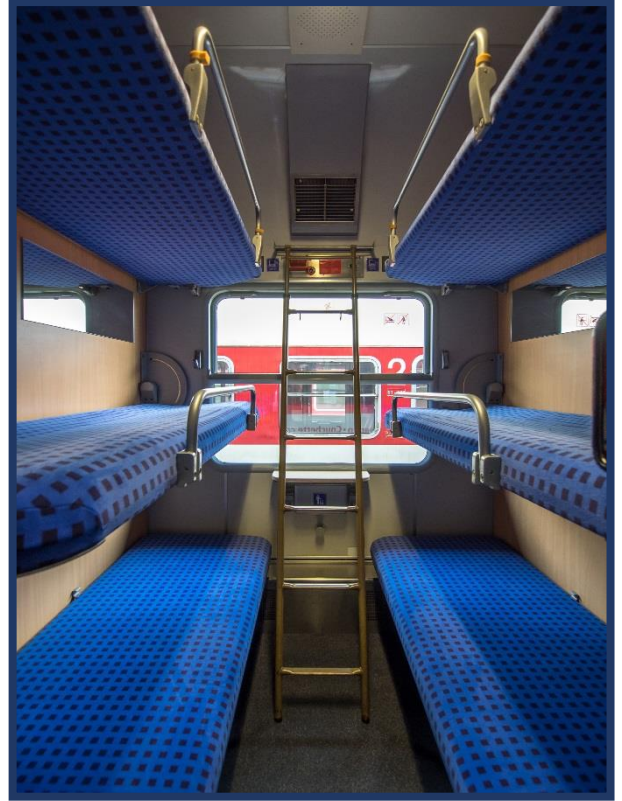

Bvcmz 248.5

WAGONSERVICE
TRAVEL
SPECIAL TRAINS

Klimatizovaný ležadlový vozeň

- V max 200 km/h
- 10 oddielov pre cestujúcich, každý oddiel má 6 ležadiel
- 1 oddiel pre sprievodcu
- 2 x WC vákuové
- 3 x umyváreň
- Možnosť sedenia cez deň a spania v noci
- Kapacita max 60 osôb
- Vozne spĺňajú medzinárodné technické a bezpečnostné predpisy RIC